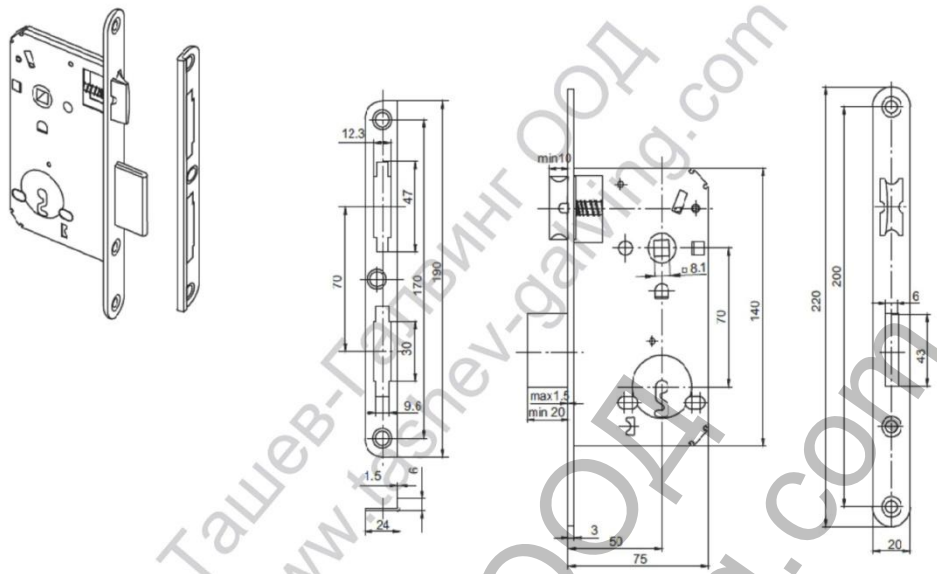

**Брава Metal обикновена 90 мм с огънат насрещник
160x75x13 мм, 50 мм, Norma Lux 50/90**

Ташев-Галвинг ООД
www.tashev-galving.com

Ташев Галвинг ООД
www.tashev-galving.com

Продукт: [Брава Metal обикновена 90 мм с огънат насрещник 160x75x13 мм, 50 мм, Norma Lux 50/90](#)